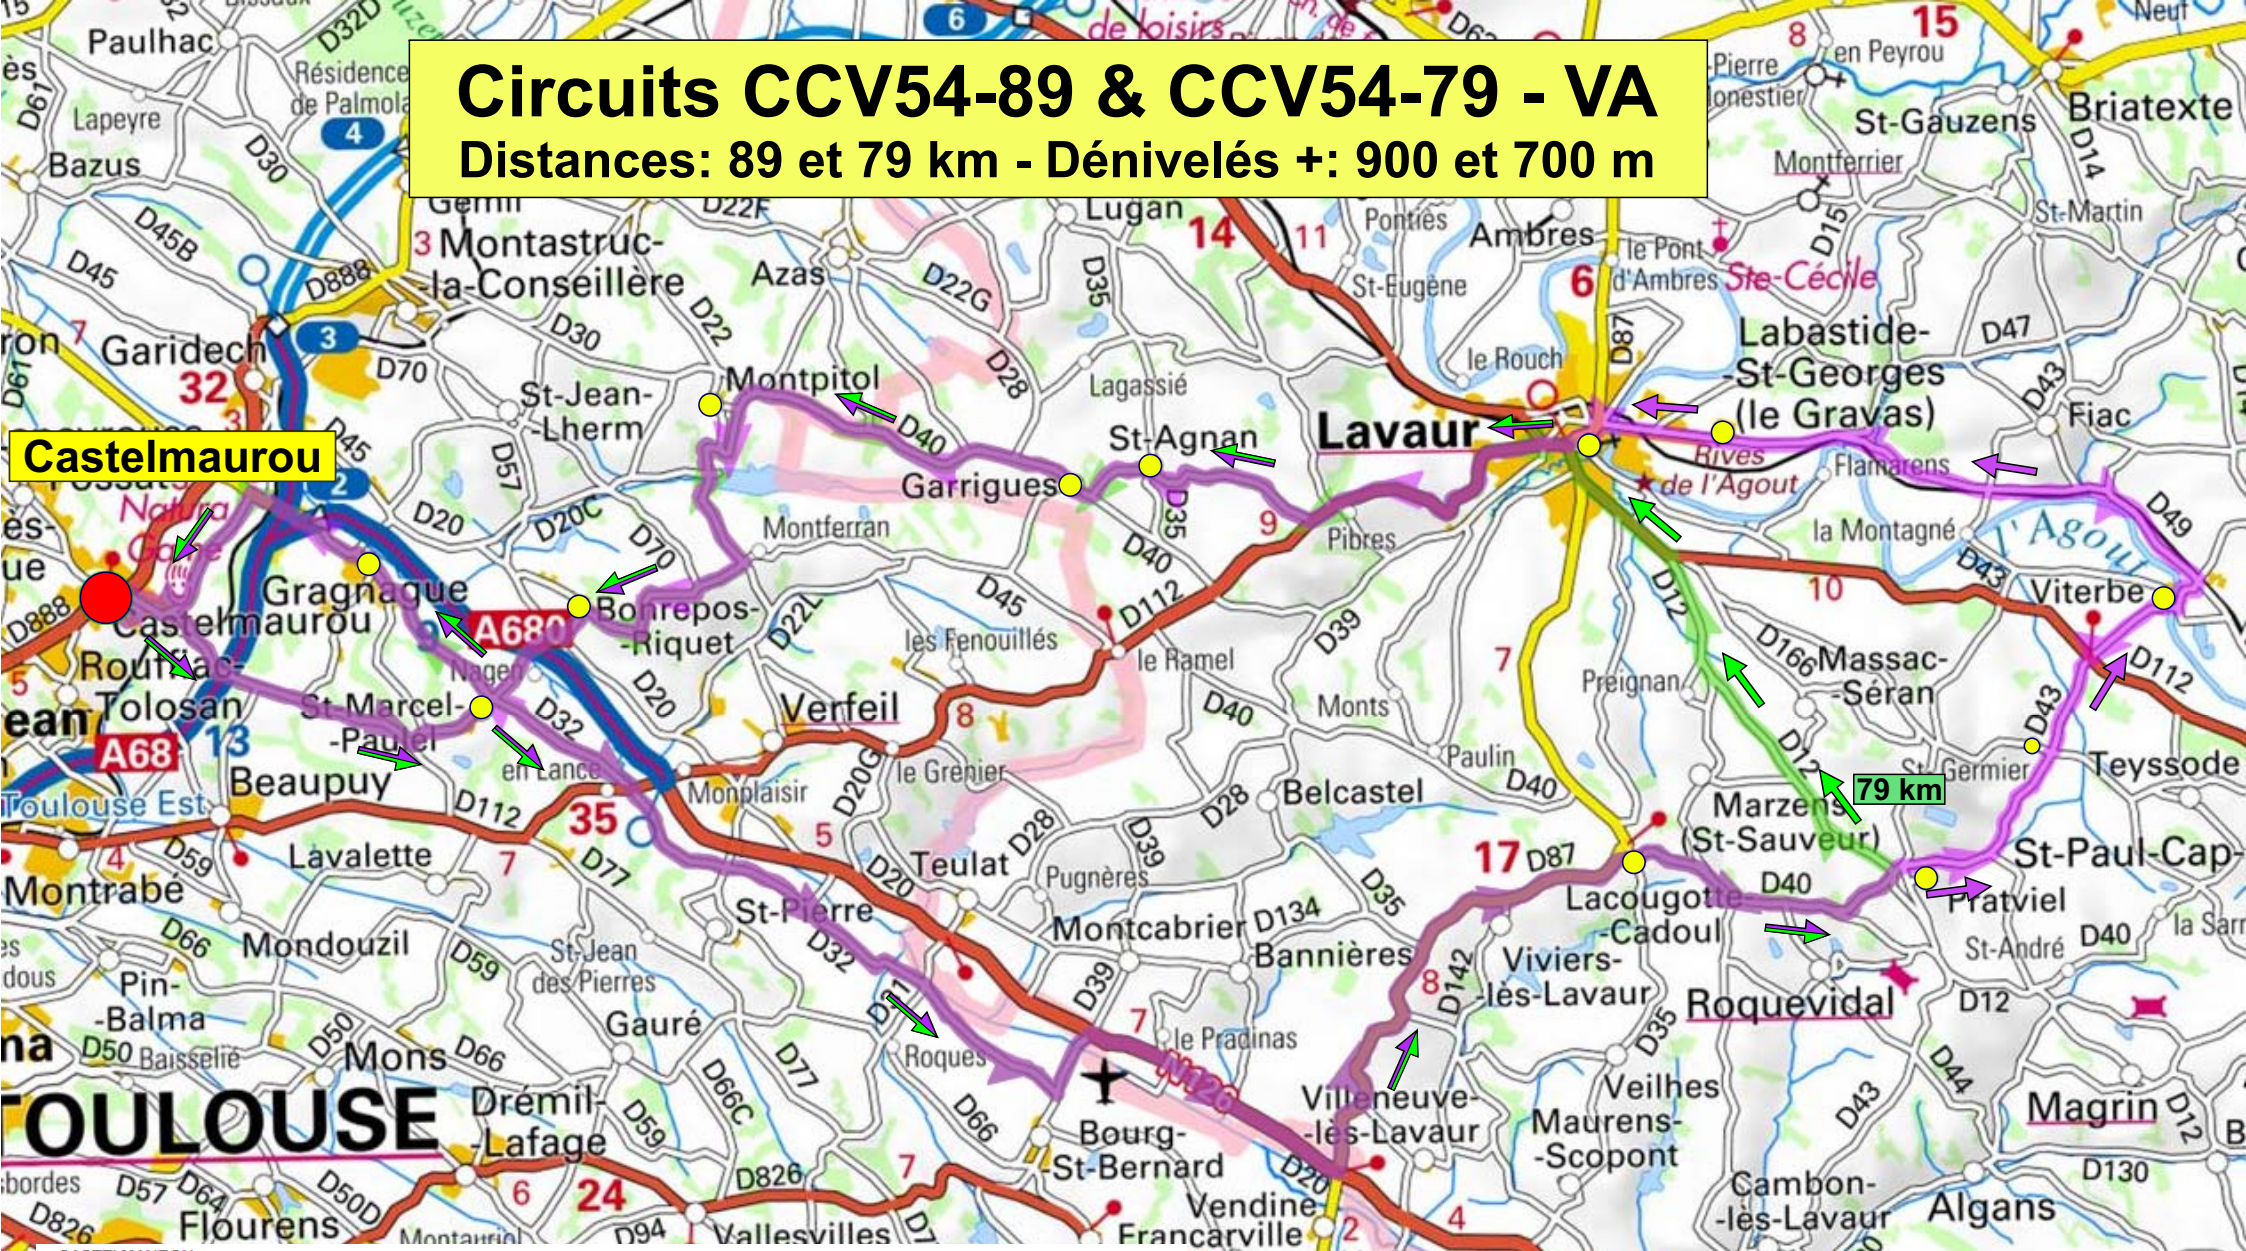

Circuits CCV54-89 & CCV54-79 - VA

Distances: 89 et 79 km - Dénivelés +: 900 et 700 m

Castelpau

© www.openrunner.com