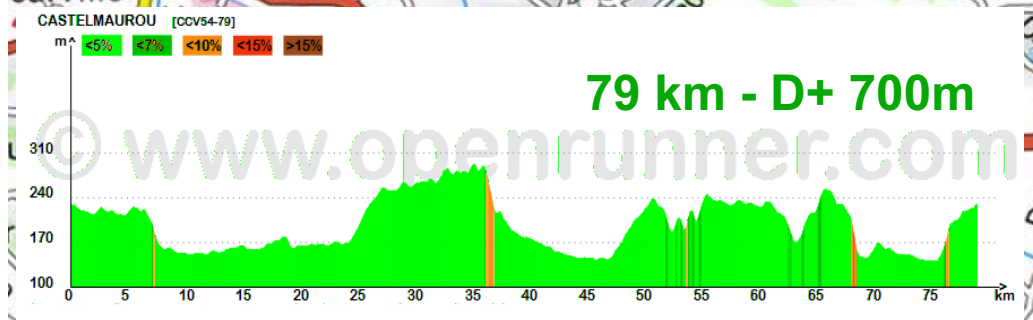

Circuits CCV54-89 & CCV54-79 - VA

Distances: 89 et 79 km - Dénivelés +: 900 et 700 m

Castelpau

© www.openrunner.com