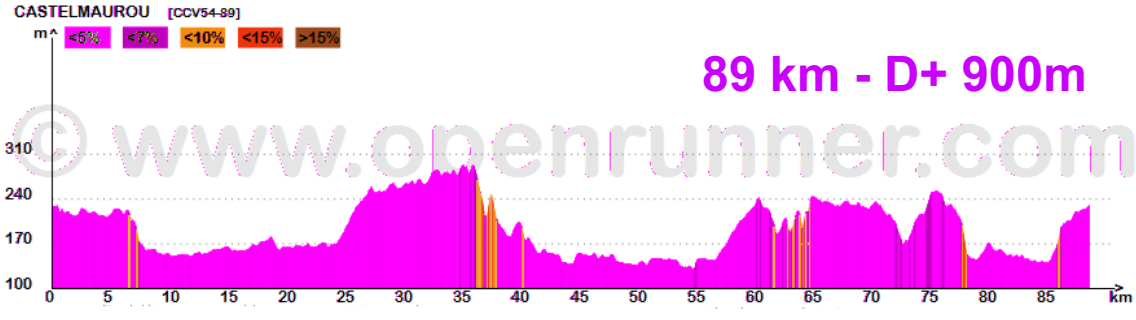

Circuits CCV54-89 & CCV54-79 - VA

Distances: 89 et 79 km - Dénivelés +: 900 et 700 m

Castelpau

© www.openrunner.com